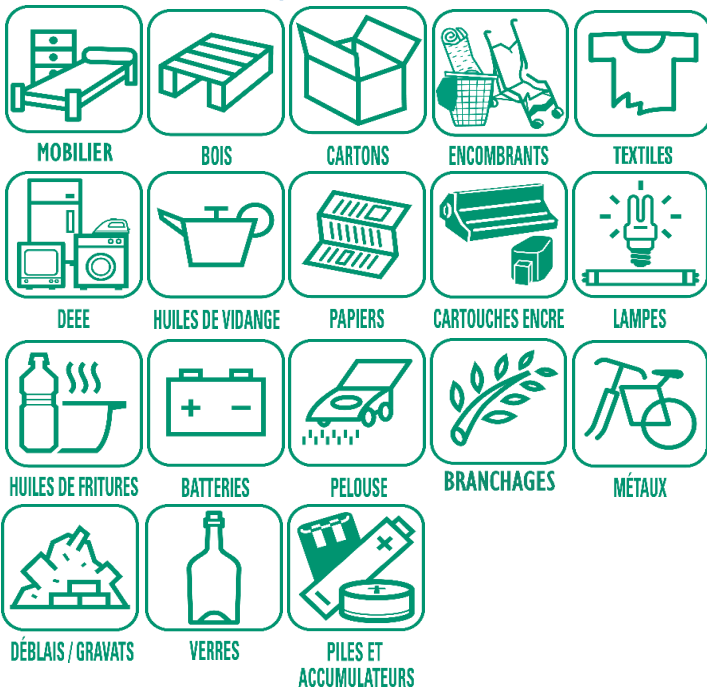

MISSY

SEMESTRE 2

JUILLET		AOÛT		SEPTEMBRE		OCTOBRE		NOVEMBRE		DÉCEMBRE	
VE	1	LU	1	JE	1	SA	1	MA	1	JE	1
SA	2	MA	2	VE	2	DI	2	ME	2	VE	2
DI	3	ME	3	SA	3	LU	3	JE	3	SA	3
LU	4	JE	4	DI	4	MA	4	VE	4	DI	4
MA	5	VE	5	LU	5	ME	5	SA	5	LU	5
ME	6	SA	6	MA	6	JE	6	DI	6	MA	6
JE	7	DI	7	ME	7	VE	7	LU	7	ME	7
VE	8	LU	8	JE	8	SA	8	MA	8	JE	8
SA	9	MA	9	VE	9	DI	9	ME	9	VE	9
DI	10	ME	10	SA	10	LU	10	JE	10	SA	10
LU	11	JE	11	DI	11	MA	11	VE	11	DI	11
MA	12	VE	12	LU	12	ME	12	SA	12	LU	12
ME	13	SA	13	MA	13	JE	13	DI	13	MA	13
JE	14	DI	14	ME	14	VE	14	LU	14	ME	14
VE	15	LU	15	JE	15	SA	15	MA	15	JE	15
SA	16	MA	16	VE	16	DI	16	ME	16	VE	16
DI	17	ME	17	SA	17	LU	17	JE	17	SA	17
LU	18	JE	18	DI	18	MA	18	VE	18	DI	18
MA	19	VE	19	LU	19	ME	19	SA	19	LU	19
ME	20	SA	20	MA	20	JE	20	DI	20	MA	20
JE	21	DI	21	ME	21	VE	21	LU	21	ME	21
VE	22	LU	22	JE	22	SA	22	MA	22	JE	22
SA	23	MA	23	VE	23	DI	23	ME	23	VE	23
DI	24	ME	24	SA	24	LU	24	JE	24	SA	24
LU	25	JE	25	DI	25	MA	25	VE	25	DI	25
MA	26	VE	26	LU	26	ME	26	SA	26	LU	26
ME	27	SA	27	MA	27	JE	27	DI	27	MA	27
JE	28	DI	28	ME	28	VE	28	LU	28	ME	28
VE	29	LU	29	JE	29	SA	29	MA	29	JE	29
SA	30	MA	30	VE	30	DI	30	ME	30	VE	30
DI	31	ME	31	SA	31	LU	31	MA	31	SA	31

Les déchets acceptés dans les déchèteries